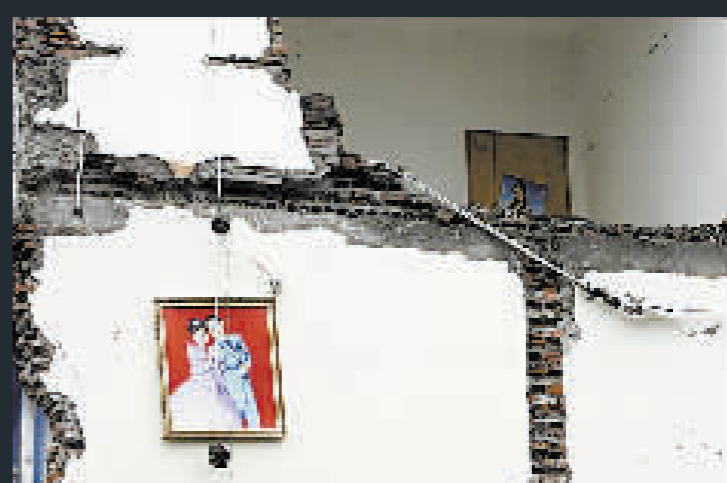

# 愛，不會死！

北川縣兩名災民逃離災區時，除了手提着、背着可以帶走的財物，還不忘帶走親人的結婚照片。結婚照片中的男子，已經在地震中罹難。

在綿竹漢旺鎮，拯救人員在瓦礫堆中搜救生還者。瓦礫堆中最顯目的，是一幅結婚照片。

北川縣一名災民在廢墟中找到了他弟弟的結婚照片。目擊者說，該男子的整家人都在地震中罹難了。

都江堰市的一間房屋在地震中倒塌了，在廢墟中還可以看見房間牆上懸掛着一幅結婚照片。

北川縣倒塌房屋的廢墟上，顯目地懸掛着一幅結婚照片。

# 士兵弟兄，累了！

在汶川映秀鎮，日夜進行拯救的消防人員，躺在地上稍事休息。

在北川縣，消防員在經過努力拯救後，躺在消防車上和旁邊休息。

搶險人員在亂石上休息。為了使擔負着向四川災區運送人員和物資重要任務的寶成鐵路早日通車，1500名搶險人員日夜奮戰在寶成鐵路109隧道搶險第一線。